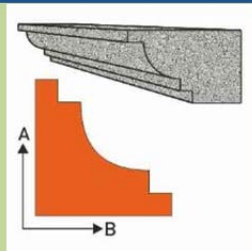

REPERCUSION DE TRANSPORTE POR METRO LINEAL ENVIO AGENCIA

meca
pol

NEGATIVOS DE CORNISA EPS PLASTIFICADOS

Código	A	B	Precio ml
PC01001	300 mm.	250 mm.	0,90 €
PC01002	270 mm.	270 mm.	0,90 €
PC01003	270 mm.	165 mm.	0,70 €
PC01004	240 mm.	240 mm.	0,60 €
PC01005	200 mm.	200 mm.	0,50 €
PC01006	150 mm.	150 mm.	0,40 €

Código	A	B	Precio ml
PC02001	300 mm.	250 mm.	0,90 €
PC02002	270 mm.	270 mm.	0,90 €
PC02003	270 mm.	165 mm.	0,70 €
PC02004	240 mm.	240 mm.	0,60 €
PC02005	200 mm.	200 mm.	0,50 €
PC02006	150 mm.	150 mm.	0,40 €