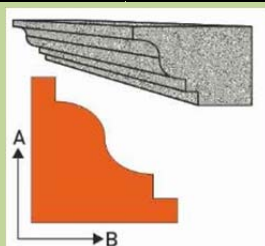

REPERCUSION DE TRANSPORTE POR METRO LINEAL ENVIO AGENCIA

meca
pol

NEGATIVOS DE CORNISA EPS PLASTIFICADOS

Código	A	B	Precio ml
PC01001	300 mm.	250 mm.	0,90 €
PC01002	270 mm.	270 mm.	0,90 €
PC01003	270 mm.	165 mm.	0,70 €
PC01004	240 mm.	240 mm.	0,60 €
PC01005	200 mm.	200 mm.	0,50 €
PC01006	150 mm.	150 mm.	0,40 €

Código	A	B	Precio ml
PC02001	300 mm.	250 mm.	0,90 €
PC02002	270 mm.	270 mm.	0,90 €
PC02003	270 mm.	165 mm.	0,70 €
PC02004	240 mm.	240 mm.	0,60 €
PC02005	200 mm.	200 mm.	0,50 €
PC02006	150 mm.	150 mm.	0,40 €