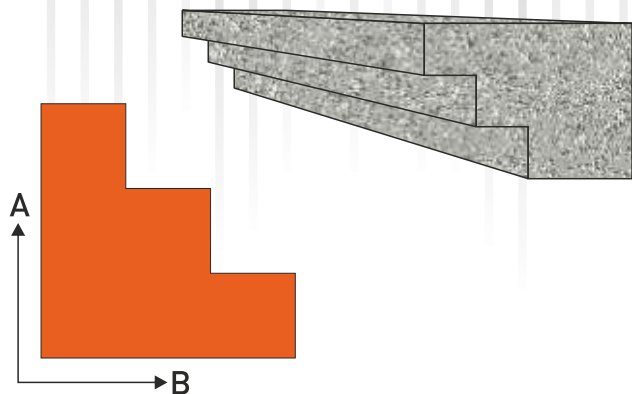

Código	A	B	MI/Paq.
Pc06001	300	250	12 ml/paq.
PC06002	270	270	12 ml/paq.
PC06003	270	165	24 ml/paq.
PC06004	240	240	24 ml/paq.
PC06005	200	200	24 ml/paq.
PC06006	150	150	32 ml/paq.