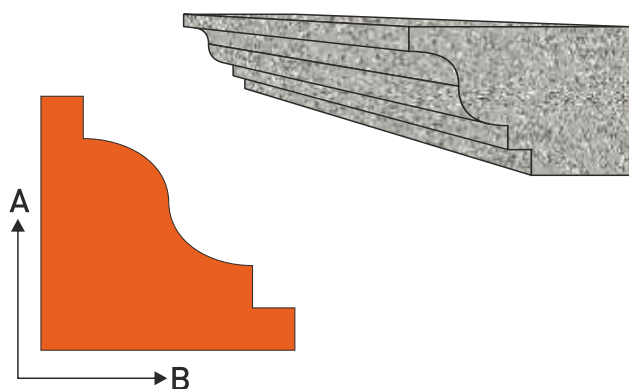

Código	A	B	MI/Paq.
PC03001	300	250	12 ml/paq.
PC03002	270	270	12 ml/paq.
PC03003	270	165	36 ml/paq.
PC03004	240	240	24 ml/paq.
PC03005	200	200	32 ml/paq.
PC03006	150	150	32 ml/paq.