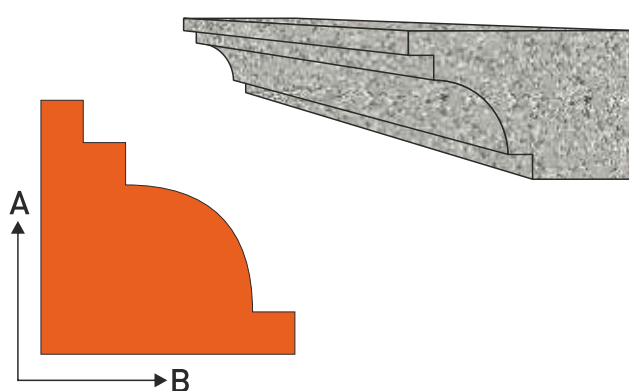

# NEGATIVOS DE CORNISA EPS PLASTIFICADOS

Código	A	B	MI/Paq.
PC01001	300	250	12 ml/paq.
PC01002	270	270	12 ml/paq.
PC01003	270	165	24 ml/paq.
PC01004	240	240	24 ml/paq.
PC01005	200	200	32 ml/paq.
PC01006	150	150	48 ml/paq.

- \* Con nuestros Negativos Plastificados obtendrá un inmejorable acabado de sus cornisas, obteniendo así un considerable ahorro de tiempo y costes en la ejecución de su obra.
- \* Los negativos de cornisas se suministran en tramos de 2000 mm de longitud.
- \* Cualquiera de los modelos anteriores se pueden fabricar también Sin Plastificar.
- \* Bajo pedido se podrá realizar cualquier diseño, así como balcones rectos o circulares, esquinas y rincones perfectamente pegados y terminados, etc.