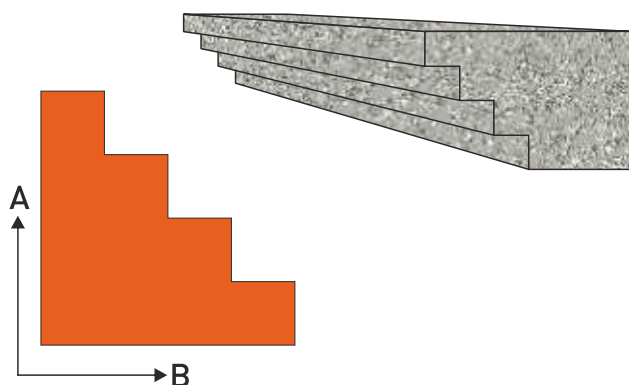

Código	A	B	MI/Paq.
PC05001	300	250	12 ml/paq.
PC05002	270	270	12 ml/paq.
PC05003	270	165	20 ml/paq.
PC05004	240	240	24 ml/paq.
PC05005	200	200	32 ml/paq.
PC05006	150	150	32 ml/paq.