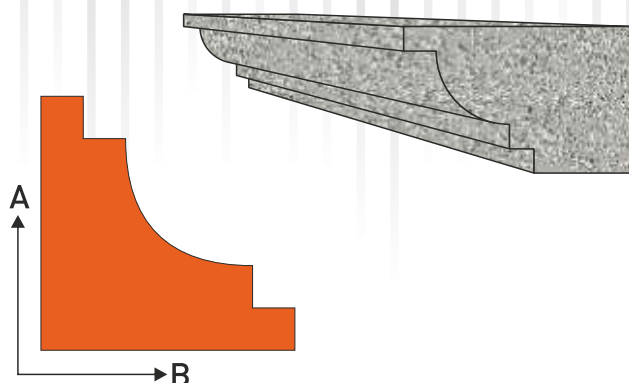

# NEGATIVOS DE CORNISA EPS PLASTIFICADOS

Código	A	B	MI/Paq.
PC01001	300	250	12 ml/paq.
PC01002	270	270	12 ml/paq.
PC01003	270	165	24 ml/paq.
PC01004	240	240	24 ml/paq.
PC01005	200	200	32 ml/paq.
PC01006	150	150	48 ml/paq.

- \* Con nuestros Negativos Plastificados obtendrá un inmejorable acabado de sus cornisas, obteniendo así un considerable ahorro de tiempo y costes en la ejecución de su obra.
- \* Los negativos de cornisas se suministran en tramos de 2000 mm de longitud.
- \* Cualquiera de los modelos anteriores se pueden fabricar también Sin Plastificar.
- \* Bajo pedido se podrá realizar cualquier diseño, así como balcones rectos o circulares, esquinas y rincones perfectamente pegados y terminados, etc.